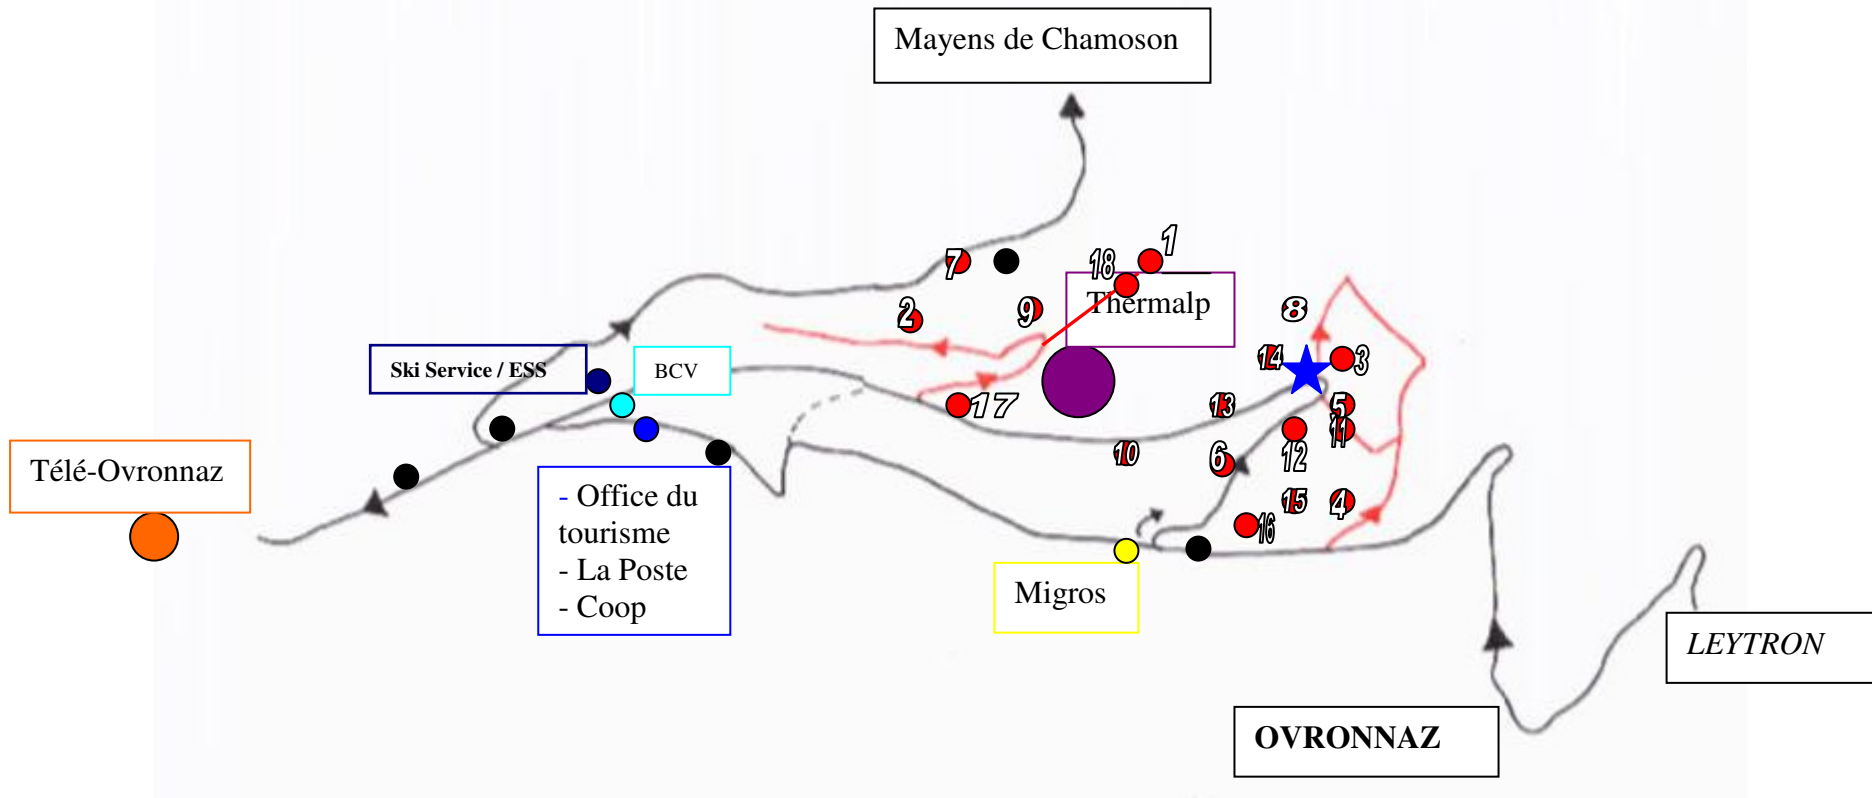

Plan de Station

● Bars / Restaurants

- 1. AUSTRAL
- 2. ESTELLINE/Jorasse
- 3. LA ROUSSANE
- 4. LA GRANDE GARDE
- 5. LA SEYA
- 6. LE CAROUBIER
- 7. LE MILLENIUM
- 8. BEAU SITE/RESIDENCE
- 9. HEIDA B

- 10. HTS MORTHEY/CHALET MARIE
- 11. CENTAURE A
- 12. ORCHIS / ADONIS
- 13. ARVINE
- 14. CHATILLON B
- 15. ARGOUSIER
- 16. BREGNEUX
- 17. LES RHODOS A+B
- 18. FENESTRAL

Sortie Autoroute Riddes/Leytron, suivre la direction Leytron, Ovronnaz est à 15km de la sortie. A Ovronnaz, tourner à droite juste avant la Migros, puis continuer environ 500m.

Jusqu'à Martigny / Sion puis Car Postal (env. 45min)